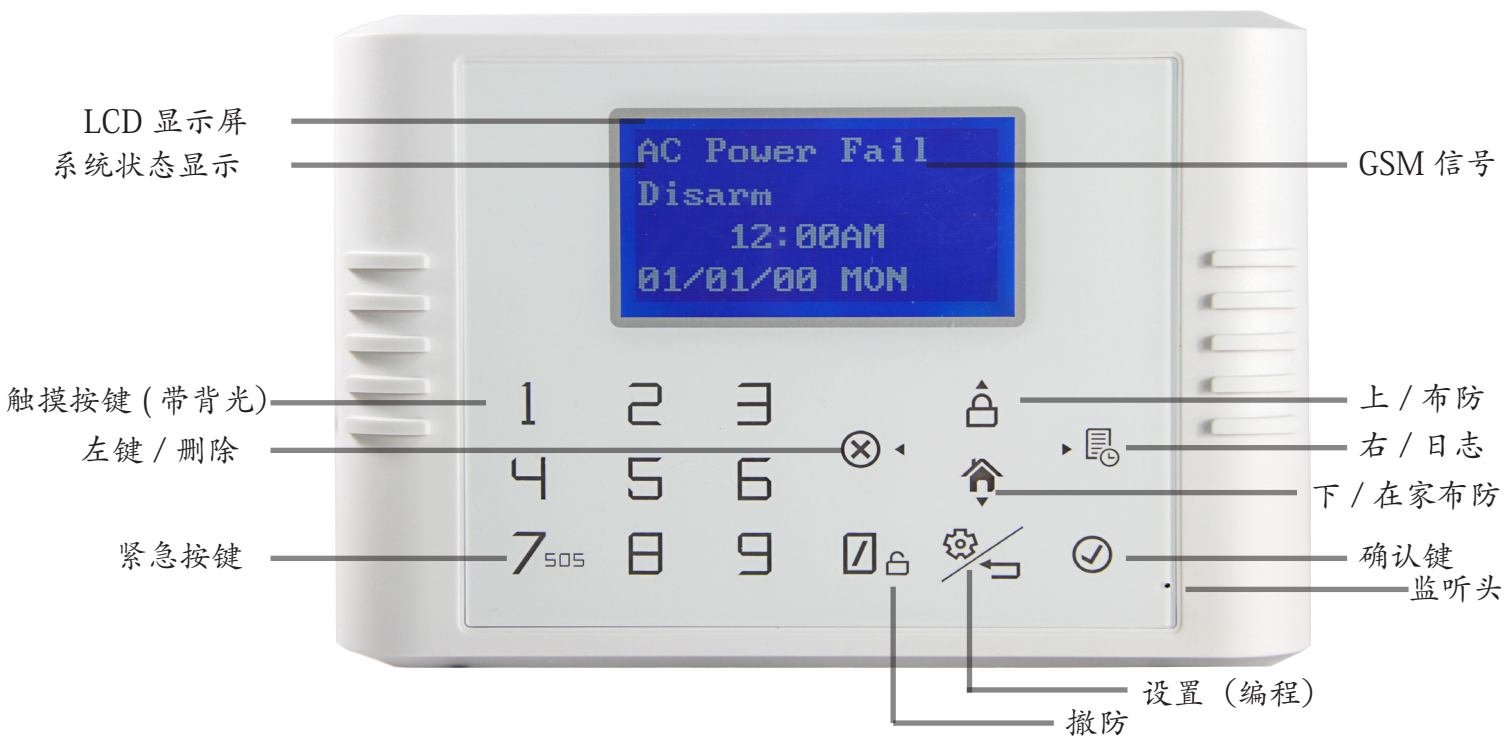

All-in-one **Security Alarm**

Simple, cost-effective way to protect your property from intrusion and fire disaster.

“保护您的家庭
&
商铺, 企业”

产品简介

G70F 防盗报警系统可独立用于家庭、企业、商铺, 也可用于住宅小区--组建联网接警中心。具有防盗、防火、防煤气泄漏、紧急求助等防范功能。

G70F 报警系统是专业的安防系统, 该系统采用了电话线和 GSM 通讯模块双网技术, 系统既可以连接电话线, 也可以使用手机卡, 并且该系统可以自动切换网络。G70F 报警系统配置 LCD 蓝光显示屏和触摸按键, 内置全中文菜单, 让用户更容易设置和操作报警系统。G70F 系统带 30 个可编程无线防区, 8 个可编程有线防区, 可以支持 5 组电话接警号码设置, 支持多种布防方式, 支持出入延时报警, 开关警笛, 录音, 故障短信报告, 上传接警中心等功能。

G70F 前面板设计：

G70F 后视面板设计：

产品参数和技术参数：

	描述
型号	G70F-GTW
防区	30 可编程无线防区，8 个有线防区
键盘	采用电容屏触摸键盘，高灵敏度
显示	专业 LCD 蓝光显示屏（点阵），4 行文字显示
布防模式	在家布防，离家布防
通讯	电话网络（PSTN）和手机网络（GSM）
特别设计	内置 GSM 天线，产品设计更美观
号码预设	可以预设 5 组个人接警号码拨打电话或发生短信，可以设 1 组接警中心号码用于接警服务，可以设置 1 组系统故障信息报告号码（布防，撤防，外部电源断电，电池低电）
报警输出方式	语音拨号和发送报警短信
最多支持探测器	支持 116 个无线探测器（包括红外，门磁，水浸，烟雾，温度等），无数个有线探测器
报警延时	支持进出延时，时间可调
密码设置	1 组管理员密码（编程密码），1 组用户密码（撤防布防密码）
无线技术	无线学习码技术，不需要对码
语音	9-10 秒录音留言，可回放
复位	内置复位设置
远程控制	支持电话和短信远程布防和撤防
警号输出	DC 12V 300mA 有线输出，支持无线警号
AUX 输出	DC 12V 为有线探测器提供电源
GSM 频率	850/900/1800/1900MHz 四频模块
无线频率	433.92MHz, 315MHz (可选)
供电	100 - 240V, 带电源适配器
备用电池	3.7V 800mAH 可充电锂电池
认证	CE, FCC