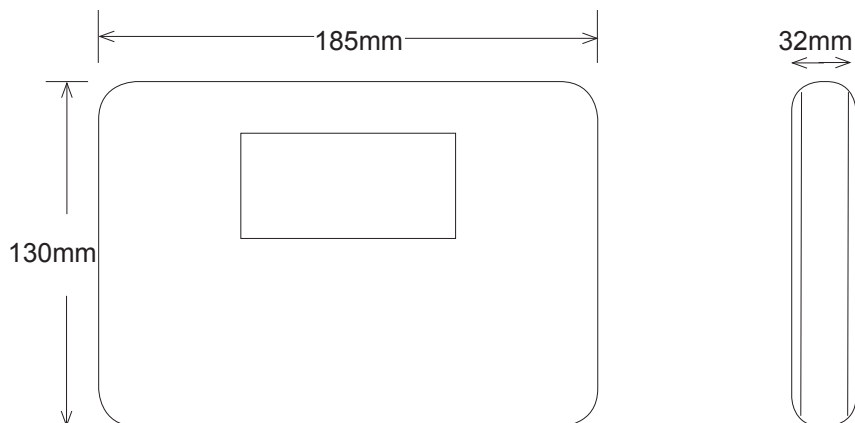

产品参数和技术参数：

	描述
型号	G70F-GTW
防区	30 可编程无线防区，8 个有线防区
键盘	采用电容屏触摸键盘，高灵敏度
显示	专业 LCD 蓝光显示屏（点阵），4 行文字显示
布防模式	在家布防，离家布防
通讯	电话网络（PSTN）和手机网络（GSM）
特别设计	内置 GSM 天线，产品设计更美观
号码预设	可以预设 5 组个人接警号码拨打电话或发生短信，可以设 1 组接警中心号码用于接警服务，可以设置 1 组系统故障信息报告号码（布防，撤防，外部电源断电，电池低电）
报警输出方式	语音拨号和发送报警短信
最多支持探测器	支持 116 个无线探测器（包括红外，门磁，水浸，烟雾，温度等），无数个有线探测器
报警延时	支持进出延时，时间可调
密码设置	1 组管理员密码（编程密码），1 组用户密码（撤防布防密码）
无线技术	无线学习码技术，不需要对码
语音	9-10 秒录音留言，可回放
复位	内置复位设置
远程控制	支持电话和短信远程布防和撤防
警号输出	DC 12V 300mA 有线输出，支持无线警号
AUX 输出	DC 12V 为有线探测器提供电源
GSM 频率	850/900/1800/1900MHz 四频模块
无线频率	433.92MHz, 315MHz (可选)
供电	100 - 240V, 带电源适配器
备用电池	3.7V 800mAH 可充电锂电池
认证	CE, FCC

产品尺寸：

设计和规格如有变更，恕不另行通知。

Telephone: +086-755-28901540

E-mail: Sales@hkvstar.com

www.hkvstar.com