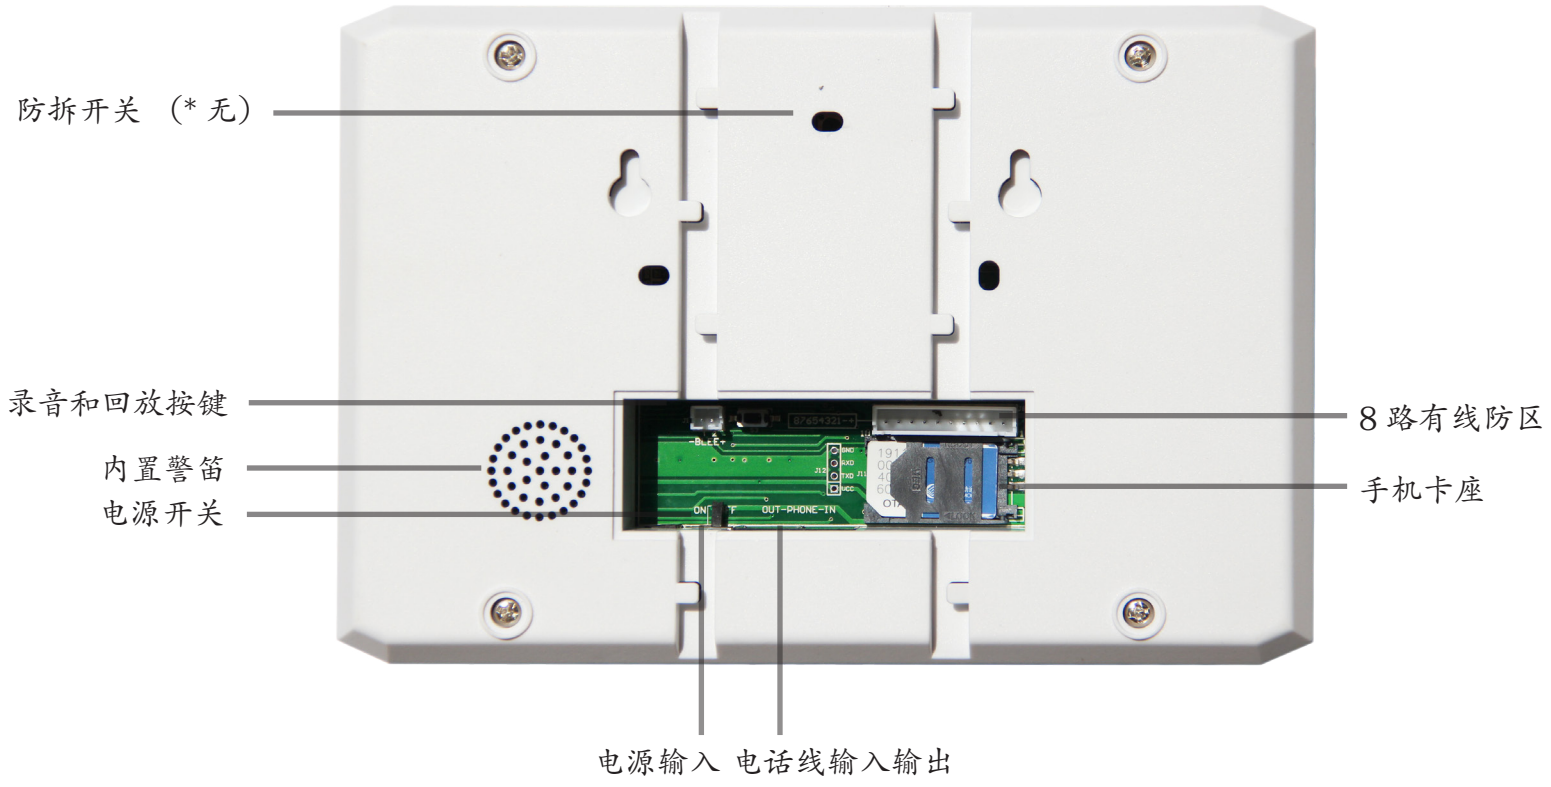

All-in-one **Security Alarm**

Simple, cost-effective way to protect your property from intrusion and fire disaster.

“保护您的家庭
&
商铺, 企业”

产品简介

G70F 防盗报警系统可独立用于家庭、企业、商铺, 也可用于住宅小区--组建联网接警中心。具有防盗、防火、防煤气泄漏、紧急求助等防范功能。

G70F 报警系统是专业的安防系统, 该系统采用了电话线和 GSM 通讯模块双网技术, 系统既可以连接电话线, 也可以使用手机卡, 并且该系统可以自动切换网络。G70F 报警系统配置 LCD 蓝光显示屏和触摸按键, 内置全中文菜单, 让用户更容易设置和操作报警系统。G70F 系统带 30 个可编程无线防区, 8 个可编程有线防区, 可以支持 5 组电话接警号码设置, 支持多种布防方式, 支持出入延时报警, 开关警笛, 录音, 故障短信报告, 上传接警中心等功能。

G70F 前面板设计：

G70F 后视面板设计：

产品参数和技术参数：

	描述
型号	G70F-GTW
防区	30 可编程无线防区，8 个有线防区
键盘	采用电容屏触摸键盘，高灵敏度
显示	专业 LCD 蓝光显示屏（点阵），4 行文字显示
布防模式	在家布防，离家布防
通讯	电话网络（PSTN）和手机网络（GSM）
特别设计	内置 GSM 天线，产品设计更美观
号码预设	可以预设 5 组个人接警号码拨打电话或发生短信，可以设 1 组接警中心号码用于接警服务，可以设置 1 组系统故障信息报告号码（布防，撤防，外部电源断电，电池低电）
报警输出方式	语音拨号和发送报警短信
最多支持探测器	支持 116 个无线探测器（包括红外，门磁，水浸，烟雾，温度等），无数个有线探测器
报警延时	支持进出延时，时间可调
密码设置	1 组管理员密码（编程密码），1 组用户密码（撤防布防密码）
无线技术	无线学习码技术，不需要对码
语音	9-10 秒录音留言，可回放
复位	内置复位设置
远程控制	支持电话和短信远程布防和撤防
警号输出	DC 12V 300mA 有线输出，支持无线警号
AUX 输出	DC 12V 为有线探测器提供电源
GSM 频率	850/900/1800/1900MHz 四频模块
无线频率	433.92MHz, 315MHz (可选)
供电	100 - 240V, 带电源适配器
备用电池	3.7V 800mAH 可充电锂电池
认证	CE, FCC